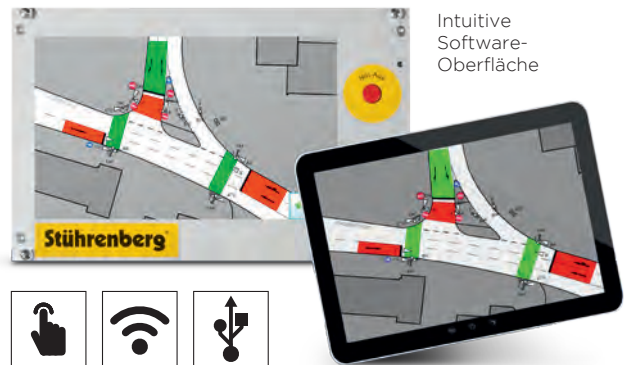

Per USB-Schnittstelle können darüber hinaus Betriebstagebücher, Signalbildaufzeichnungen und Archivdaten auf einem Datenträger gespeichert und später ausgewertet werden. Bestehende Bediengeräte der Steuergerätefamilie STm.5 können einfach gegen STvisio ausgetauscht werden. Neugeräte können optional mit STvisio ausgeliefert werden.

Mobil warten und schalten

Optional kann über WLAN ein Android-Tablet als mobiles Bedien-Terminal genutzt werden. So kann bei schlechtem Wetter bequem vom Fahrzeug aus zugegriffen werden. Zum Beispiel ist die Inbetriebnahme und Wartung durch die Mobilität besonders komfortabel.

Vorteile

- Internes Touch-Display
  - Steuerung der Schaltwünsche
  - Anzeige von Betriebstagebüchern
  - Statusanzeigen
  - Lageplanvisualisierung
- Android-Tablet als mobiles Bedienterminal
  - Identisches Benutzerinterface wie beim internen Terminal
  - Kabelgebundene Verbindung oder zeitgesteuerte WLAN-Verbindung
- Anwenderspezifische Benutzeroberflächen
- USB-Schnittstelle
- Einfacher Austausch alter Bedienterminals

Technische Daten auf einen Blick

	STvisio
Abmessungen	40 TE x 3 HE (203,2 x 128,5 mm)
Einbaurahmen	19"
Technologie	7 Zoll Touch-Display, 800 x 480 Pixel
Schnittstellen	2 x Ethernet RJ45, 1 x USB A auf der Front, 1 x RS232, 1 x Steckplatz für MicroSD-Karte
Spannungsversorgung	24 V DC

Impressum
© Stührenberg GmbH 2017
Alle Rechte vorbehalten

Stührenberg GmbH
www.stuehrenberg.de

Standorte

Stammsitz Detmold
Westerfeldstraße 3
D - 32758 Detmold
Fon +49 5231 9150 - 0
Fax +49 5231 9150 - 50

Standort Augsburg
Riedingerstraße 26e
D - 86153 Augsburg
Fon +49 821 45509 - 32

Standort Gera
Heinrich-Hertz-Straße 8
D - 07552 Gera
Fon +49 365 4342 - 0
Fax +49 365 4342 - 43

Standort Berlin
Plauener Str. 163 - 165 (Geb. 11)
D - 13053 Berlin-Lichtenberg
Fon +49 30 5300590 - 0